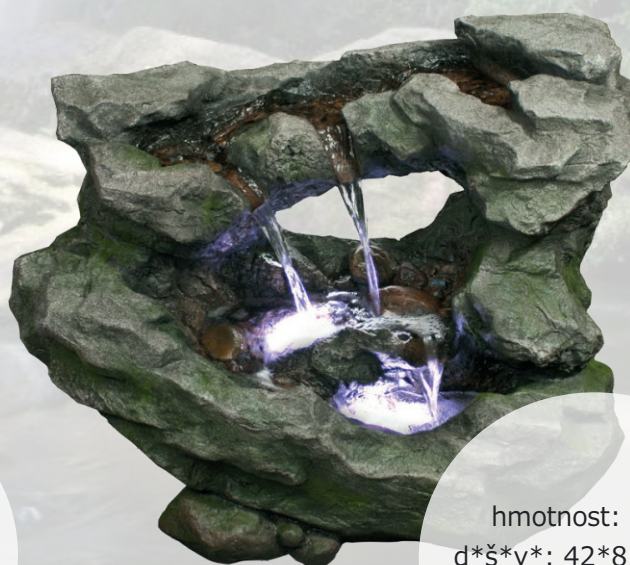

Tůně

hmotnost: 21 kg
d*š*v*: 42*81*65 cm
spotřeba: 25 W