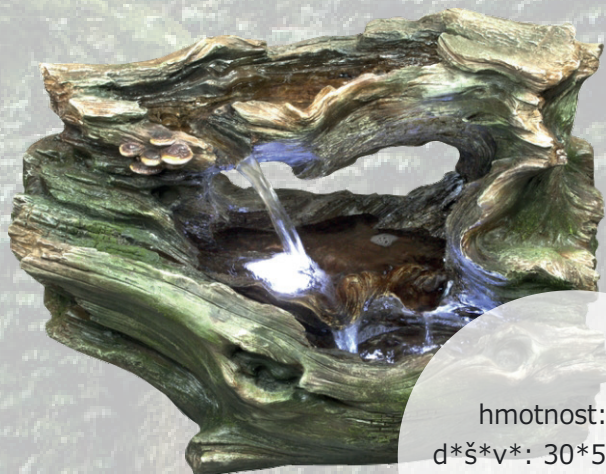

Studánka

hmotnost: 9 kg
d*š*v*: 30*55*40 cm
spotřeba: 8 W