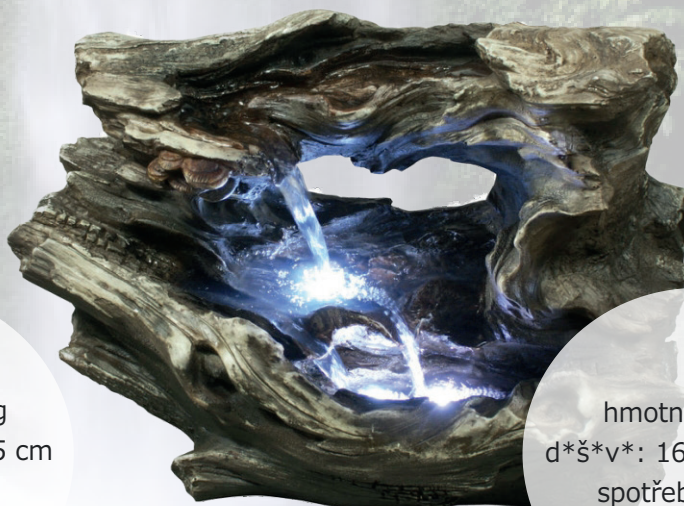

Bažina

hmotnost: 3 kg
d*š*v*: 16,5*35*24 cm
spotřeba: 2,5 W