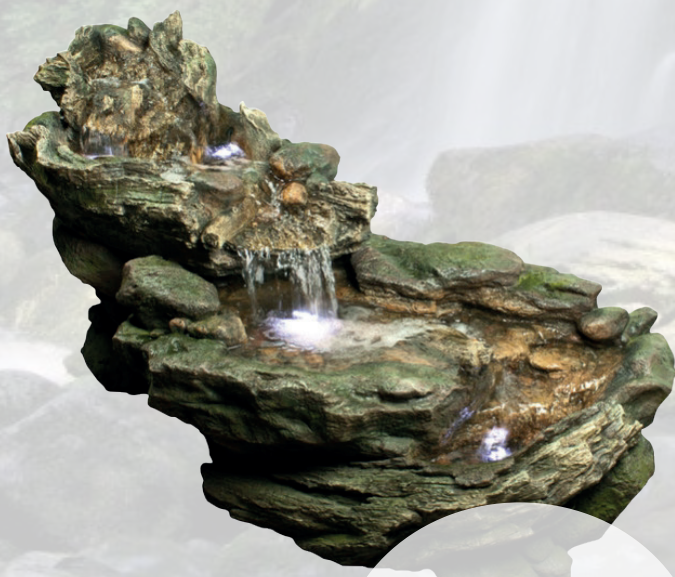

Řeka

hmotnost: 55 kg
d*š*v*: 90*200*87 cm
spotřeba: 99 W